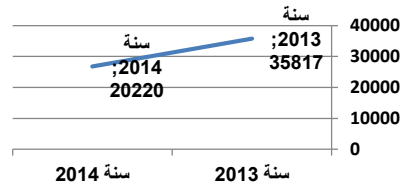

المخلف

نسب مئوية

نسبة تطور تسجيل القضايا بين سنتي 2013 و2014 بزيادة تناهز 20,39%

تطور وثيرة تصفية الأشغال بين سنتي 2013 و2014 بنسبة 25,77%

تطور وثيرة تصفية المخلف بين سنتي 2013 و2014 تناهز 25,31%

تصفية المخلف الناتج عن السنوات السابقة بنسبة 83,33%

نسبة الإنجاز من المسجل 92%

نسبة الإنجاز من الرائج خلال السنة 90,08%