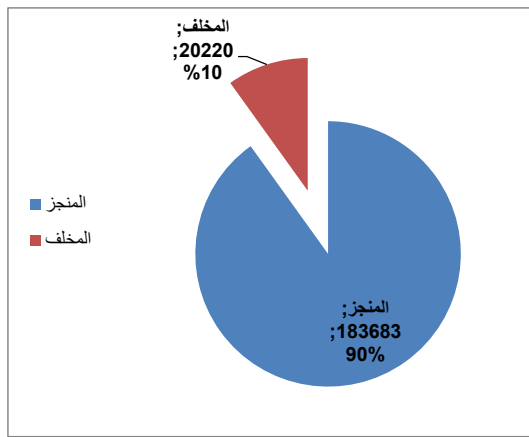

100%	100%	0	398	398	398	0	الكفالات المالية
100%	100%	0	118	118	118	0	طلبات تمديد الحراسة النظرية
100%	100%	0	538	538	538	0	الزواج المختلط
100%	100%	0	118	118	118	0	مسطرة إغلاق الحدود
100%	100%	0	5	5	5	0	تسليم المجرمين
95,48%	72,50%	23	486	534	494	40	المراسلات الوزارية
100%	100%	0	414	414	414	0	الاذن بالدفن
100%	100%	0	414	414	414	0	الفحوصات الطبية
31%	100%	2433	1114	4547	1356	3191	التحقيق
100%	100%	0	5	5	5	0	رشداء
100%	100%	0	5	5	5	0	احداث
82,38%	95,23%	37	173	236	200	36	كفالة الأطفال المهملة
98,60%	71,87%	9	635	692	635	57	المراسلات العامة
79%	0%	64	248	343	300	43	شكايات الاسرة
100%	100%	0	7268	7268	7268	0	تدخل النيابة العامة
100%	100%	0	2395	2395	2395	0	زواج القاصرات
100%	100%	0	9819	9819	9819	0	الحالة المدنية
100%	100%	0	1480	1480	1480	0	تقييد الوفيات والإصا
90,08%	83,33%	20220	183683	203903	168086	35817	المجموع