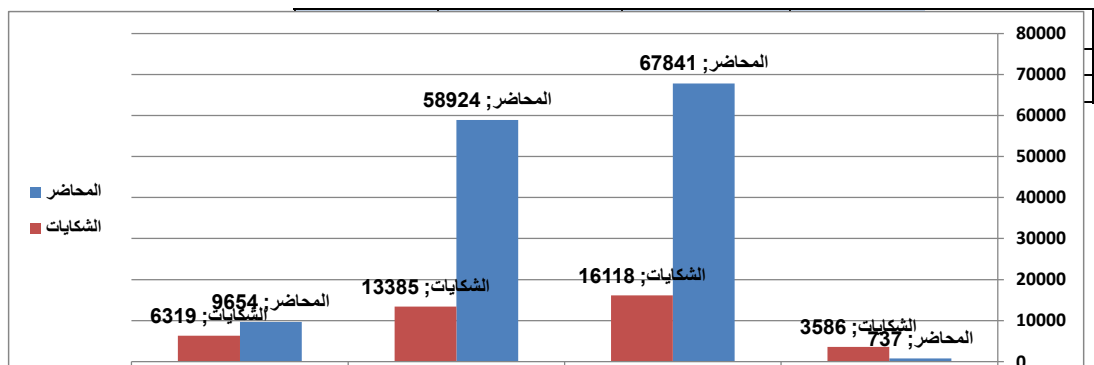

تدبير الشكايات والمحاضر خلال سنة 2014

المخلف	المنجز	المجموع	المسجل خلال 2014	المخلف من سنة 2013	
414	24728	25142	24973	169	محاضر التليس
9048	14127	23175	22654	521	المحاضر العادية
192	4399	4591	4544	47	محاضر حوادث السير
0	15670	15670	15670	0	جنح ومخالفات السير
9654	58924	68578	67841	737	المجموع

المخلف	المنجز	المجموع	المسجل خلال 2014	المخلف من سنة 2013	
802	1670	2472	2045	427	شكايات العنف ضد ا
71	239	310	299	11	شكايات العنف ضد ا
51	61	112	95	17	شكايات المهاجرين
3005	850	3855	3002	853	الشكايات دون موونا
146	766	912	865	47	شكايات إهمال الأسر
264	201	465	401	64	الشكايات السرية
19	389	408	408	0	شكايات المعتقلين
1897	8961	10858	8703	2155	الشكايات العادية
64	248	312	300	12	شكايات الأسرة
6319	13385	19704	16118	3586	المجموع