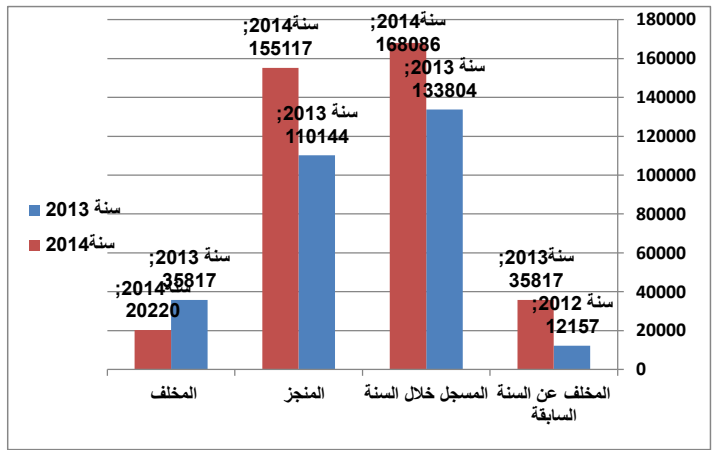

المخلف

نسب مئوية

نسبة تطور تسجيل القضايا بين سنتي 2013 و2014 بزيادة تناهز 20,39%

تطور وثيرة تصفية الأشغال بين سنتي 2013 و2014 بنسبة 25,77%

تطور وثيرة تصفية المخلف بين سنتي 2013 و2014 تناهز 25,31%

تصفية المخلف الناتج عن السنوات السابقة بنسبة 83,33%

نسبة الإنجاز من المسجل 92%

نسبة الإنجاز من الرائج خلال السنة 90,08%