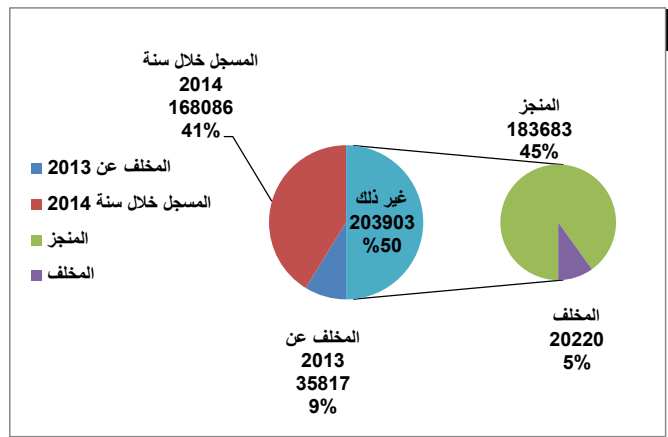

100%	100%	0	398	398	398	0	الكفالات المالية
100%	100%	0	118	118	118	0	طلبات تمديد الحراسة النظرية
100%	100%	0	538	538	538	0	الزواج المختلط
100%	100%	0	118	118	118	0	مسطرة إغلاق الحدود
100%	100%	0	5	5	5	0	تسليم المجرمين
95,48%	72,50%	23	486	534	494	40	المراسلات الوزارية
100%	100%	0	414	414	414	0	الاذن بالدفن
100%	100%	0	414	414	414	0	الفحوصات الطبية
31%	100%	2433	1114	4547	1356	3191	التحقيق
100%	100%	0	5	5	5	0	رشداء
100%	100%	0	5	5	5	0	احداث
82,38%	95,23%	37	173	236	200	36	كفالة الأطفال المهملة
98,60%	71,87%	9	635	692	635	57	المراسلات العامة
79%	0%	64	248	343	300	43	شكايات الاسرة
100%	100%	0	7268	7268	7268	0	تدخل النيابة العامة
100%	100%	0	2395	2395	2395	0	زواج القاصرات
100%	100%	0	9819	9819	9819	0	الحالة المدنية
100%	100%	0	1480	1480	1480	0	تقييد الوفيات والإصا
90,08%	83,33%	20220	183683	203903	168086	35817	المجموع