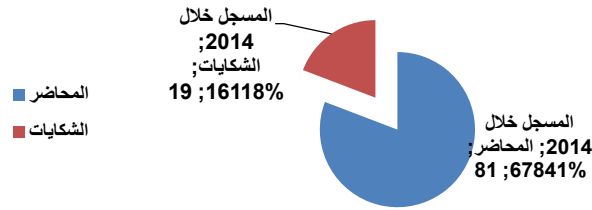

المخلف

المنجز

المسجل خلال 2014

المخلف عن سنة 2013

المسجل خلال 2014

المسجل خلال 2014

المحاضر	الشكايات
67841	16118

نشاط النيابة العامة بين سنتي 2013 و2014

المخلف	المنجز	المسجل خلال السنة	المخلف عن السنة السابقة	سنة 2013	سنة 2014
35817	110144	133804	12157		
20220	155117	168086	35817